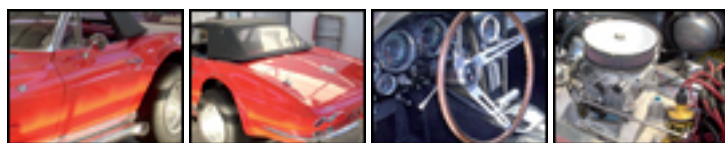

FICHE TECHNIQUE

St-Hyacinthe Auto Sport & Antique

450-773-2599

www.sthautosport.com

MARQUE
Chevrolet

ANNÉE
1964

MODÈLE
Corvette
(Carrosserie refait)

CATÉGORIE
Convertible
(Intérieur refait)

MOTEUR
V8, 327 CV

KILOMÉTRAGE
10,000 Miles
(Moteur refait)

TRANSMISSION
Automatique

COTE D'ÉVALUATION

ÉQUIPEMENT ET OPTIONS

Roues / Jantes : MAG, extra-large

Sièges électriques : Non

Direction assistée : Non

Sièges baquets : Oui

Freins assistés : Oui

Vitres électriques : Non

Radio : AM

Air climatisée : Non

Ensemble : _____

RESTAURATIONS EFFECTUÉES

Carrosserie, intérieur et moteur refaits